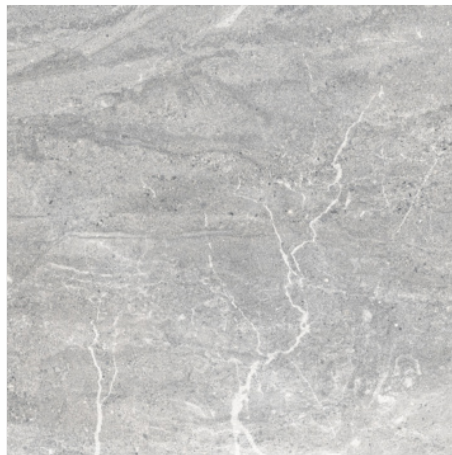

Random
08

Design Name
ORIENTAL CREMA

Size
600x600mm

Random
08

Design Name
ORIENTAL FOG GRAY

Size
600x600mm

Random
08

Design Name
ORIENTAL GREY