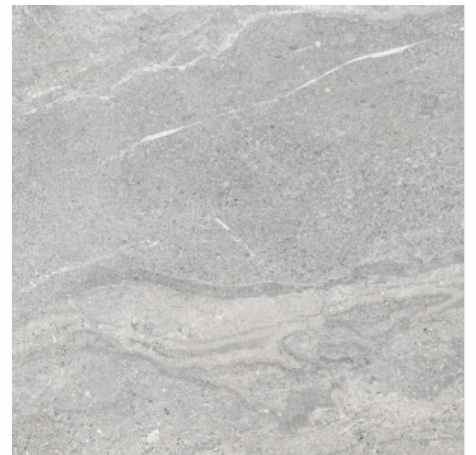

Random
08

Design Name
ORIENTAL CREMA

Size
600x600mm

Random
08

Design Name
ORIENTAL FOG GRAY

Size
600x600mm

Random
08

Design Name
ORIENTAL GREY